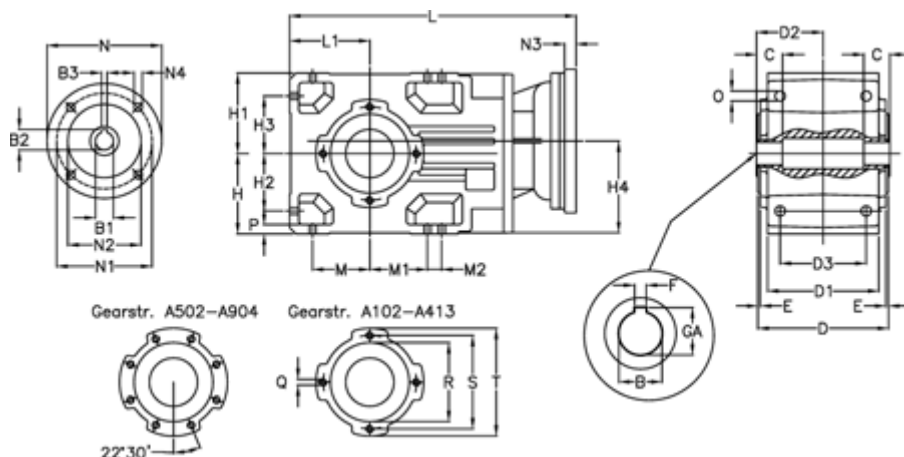

Varenummer: 296003501553245
 Beskrivelse: Keglehjulsgear A352UH40-15,5-P112B5

Mål

B	= 40	D2 = 88.5	H3 = 73.0	N1 = 215	S = 130
B1	= 28	D3 = 135	H4 = 114.0	N2 = 180	T = 150
B2	= 31.3	E = 3.5	L = 389.0	N3 = 5	
B3	= 8	F = 12	L1 = 100	N4 = M12x16	
Betegnelse	= A352 UH40-xx P112 B5	GA = 43.3	M = 73.0	O = 12.0	
C	= 70	H = 100	M1 = 73.0	P = 11	
D	= 173	H1 = 100	M2 = 11	Q = M10x17	
D1	= 166	H2 = 73.0	N = 250	R = 110	